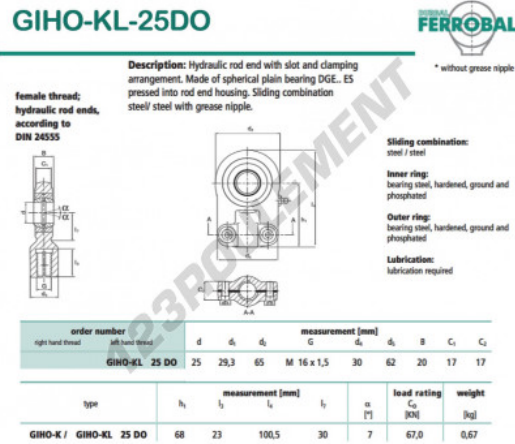

Rotule TAPR GIHO-KL-25DO-DURBAL - GIHO-KL-25DO-DURBAL

<https://www.123roulement.be/roulement-palier/rotule/tapr/giho-kl-25do-durbal>

CARACTÉRISTIQUES PRODUIT

Marque	DURBAL
N° Ean13	3663952500720
Diam. intérieur	25 mm
Diam. intérieur	0.984" inch
Diam. extérieur	65 mm
Diam. extérieur	2.559" inch
Epaisseur	17 mm
Epaisseur	0.669" inch
Type	TAPR
Poids	670 g
Filetage	Filetage à gauche
Lubrification	avec
Conditionnement	1