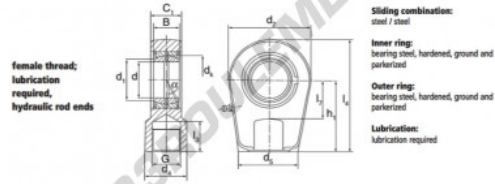

Rotule TAPR

GIHR25-DO-DURBAL - GIHR25-DO-DURBAL

https://www.123roulement.be/roulement-palier/rotule/tapr/gihr25-do-durbal

GIHR25-DO

order number	d	d₁	G	d₂	B	C₁	d₂	
GIHR 25 DO	25	29,3	M 16 x 1,5	25	46	20	23	56

type	l₁ min	l₂ min	h₁	h₂	l₁	l₂	α	load rating C₀ (N)	weight (kg)
GIHR / GIHL 25 DO	17	28	50	80,0	35,5	7	72	0,48	

CARACTÉRISTIQUES PRODUIT

Marque	DURBAL
N° Ean13	3663952499550
Diam. intérieur	25 mm
Diam. intérieur	0.984" inch
Diam. extérieur	56 mm
Diam. extérieur	2.205" inch
Epaisseur	23 mm
Epaisseur	0.906" inch
Type	TAPR
Poids	480 g
Filetage	Filetage à droite
Lubrification	avec
Conditionnement	1

contact@123roulement.be

02 808 18 02

CRT4 de Lesquin 60 Rue Du Haut De Sainghin 59273 Fretin FRANCE