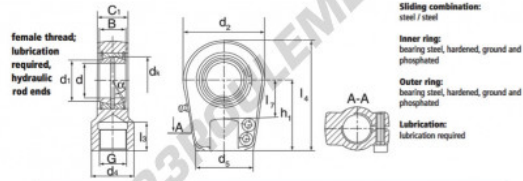

Rotule TAPR GIHR-K120-DO-DURBAL - GIHR-K120-DO-DURBAL

<https://www.123roulement.be/roulement-palier/rotule/tapr/gihr-k120-do-durbal>

GIHR-K120-DO

order number	d	d₁	G	d₂	d₃	B	C₁	d₃
GIHR-K 120 DO	120	135,5	M 130 x 3	172	257	85	90	340

type	l₁ min	l₂ min	h₁	l₄	d₄	α [°]	load rating C₀ [N]	weight [kg]
GIHR-K / GIHL-K 120 DO	135	140	310	490,0	160,0	6	2900	76,00

CARACTÉRISTIQUES PRODUIT

Marque	DURBAL
N° Ean13	3663952499451
Diam. intérieur	120 mm
Diam. extérieur	340 mm
Épaisseur	90 mm
Type	TAPR
Poids	76000 g
Filetage	Filetage à droite
Lubrification	avec
Conditionnement	1

contact@123roulement.be

02 808 18 02

CRT4 de Lesquin 60 Rue Du Haut De Sainghin 59273 Fretin FRANCE