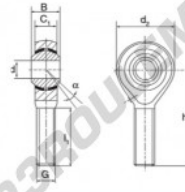

Rotule SA POSL14-DURBAL - POSL14-DURBAL

<https://www.123roulement.be/roulement-palier/rotule/sa/posl14-durbal>

POSL14

Rod end body:
surface zinc plated

Lubrication:
lubrication required

order number	d	G	measurement [mm]	B	C₁	d₂
right hand thread left hand thread POSL 14	14	M 14	19	13,50	34	

type	measurement [mm]		α [°]	load rating C₀ [kN]	weight [kg]
	l₁ min	h			
POS / POSL 14	36	60	16	24,0	0,140

CARACTÉRISTIQUES PRODUIT

Marque	DURBAL
N° Ean13	3663952494562
Diam. intérieur	14 mm
Diam. intérieur	0.551" inch
Diam. extérieur	34 mm
Diam. extérieur	1.339" inch
Epaisseur	19 mm
Epaisseur	0.748" inch
Type	SA
Poids	140 g
Filetage	Filetage à gauche
Lubrification	sans
Conditionnement	1

contact@123roulement.be

02 808 18 02

CRT4 de Lesquin 60 Rue Du Haut De Sainghin 59273 Fretin FRANCE