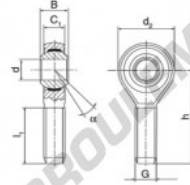

Rotule SA

SAL18-BK-DURBAL - SAL18-BK-DURBAL

<https://www.123roulement.be/roulement-palier/rotule/sa/sal18-bk-durbal>

SAL18-BK

order number	measurement [mm]		measurement [mm]		
	d	G	B	C₁	d₂
SAL 18 BK	18	M 18 x 1,5	23	17,0	47

type	measurement [mm]		α [°]	load rating C₀ [kN]	weight [g]
	l₂ min	h			
SA / SAL 18 BK	44	72	14	47,50	0,280

CARACTÉRISTIQUES PRODUIT

Marque	DURBAL
N° Ean13	3663952492612
Diam. intérieur	18 mm
Diam. extérieur	47 mm
Epaisseur	23 mm
Type	SA
Poids	280 g
Filetage	Filetage à gauche
Lubrification	sans
Conditionnement	1

contact@123roulement.be

02 808 18 02

CRT4 de Lesquin 60 Rue Du Haut De Sainghin 59273 Fretin FRANCE