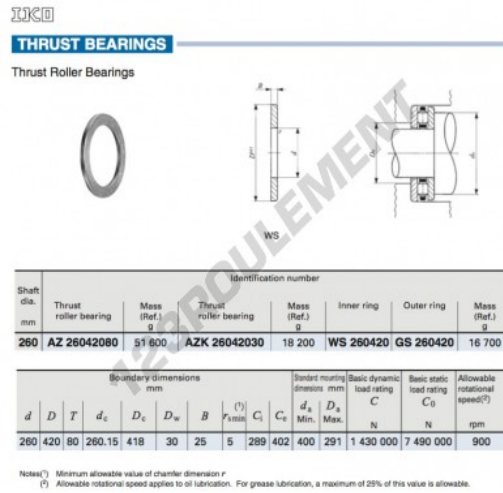

## Rondelle de butée WS260420-IKO - WS260420-IKO

<https://www.123roulement.be/accessoire/rondelle/rondelle-butee/ws260420-iko>

## CARACTÉRISTIQUES PRODUIT

Marque	IKO
N° Ean13	3616060467515
Diam. intérieur	260 mm
Diam. extérieur	420 mm
Épaisseur	25 mm
Matière	ACIER
Poids	16700 g
Conditionnement	1

[contact@123roulement.be](mailto:contact@123roulement.be)