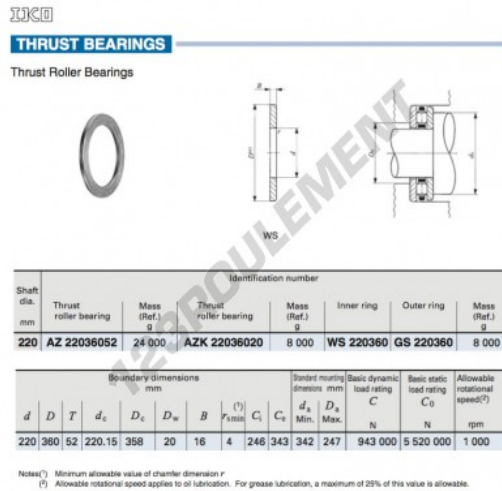

Rondelle de butée WS220360-IKO - WS220360-IKO

<https://www.123roulement.be/accessoire/rondelle/rondelle-butee/ws220360-iko>

CARACTÉRISTIQUES PRODUIT

Marque	IKO
N° Ean13	3616060467430
Diam. intérieur	220 mm
Diam. intérieur	8.661" inch
Diam. extérieur	360 mm
Diam. extérieur	14.173" inch
Epaisseur	16 mm
Epaisseur	0.63" inch
Matière	ACIER
Poids	8000 g
Conditionnement	1