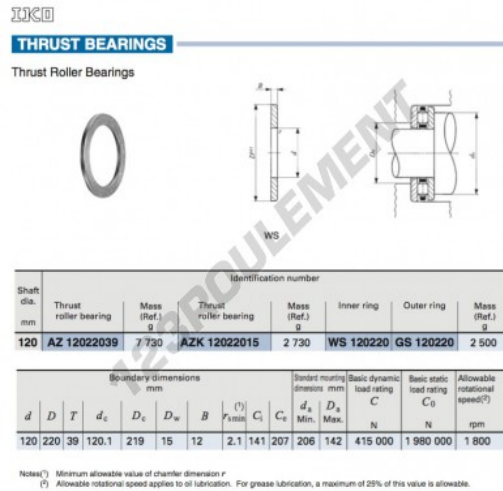

## Rondelle de butée WS120220-IKO - WS120220-IKO

<https://www.123roulement.be/accessoire/rondelle/rondelle-butee/ws120220-iko>

### CARACTÉRISTIQUES PRODUIT

Marque	IKO
N° Ean13	3616060467041
Diam. intérieur	120 mm
Diam. extérieur	220 mm
Épaisseur	12 mm
Matière	ACIER
Poids	2500 g
Conditionnement	1

[contact@123roulement.be](mailto:contact@123roulement.be)