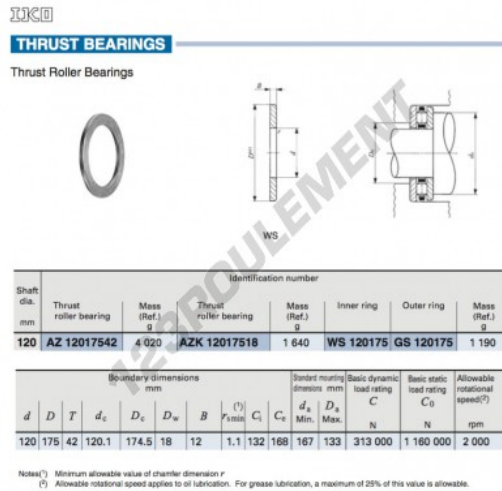

Rondelle de butée WS120175-IKO - WS120175-IKO

<https://www.123roulement.be/accessoire/rondelle/rondelle-butee/ws120175-iko>

CARACTÉRISTIQUES PRODUIT

Marque	IKO
N° Ean13	3616060467027
Diam. intérieur	120 mm
Diam. extérieur	175 mm
Épaisseur	12 mm
Matière	ACIER
Poids	1190 g
Conditionnement	1