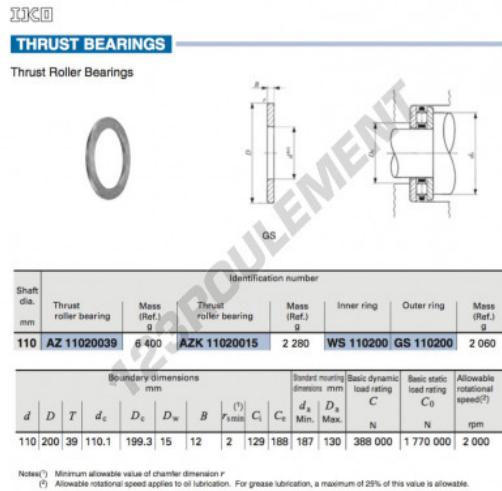

Rondelle de butée GS110200-IKO - GS110200-IKO

<https://www.123roulement.be/accessoire/rondelle/rondelle-butee/gs110200-iko>

CARACTÉRISTIQUES PRODUIT

| | |
|-----------------|---------------|
| Marque | IKO |
| N° Ean13 | 3616060467010 |
| Diam. intérieur | 110 mm |
| Diam. intérieur | 4.331" inch |
| Diam. extérieur | 200 mm |
| Diam. extérieur | 7.874" inch |
| Epaisseur | 12 mm |
| Epaisseur | 0.472" inch |
| Matière | ACIER |
| Poids | 2060 g |
| Conditionnement | 1 |