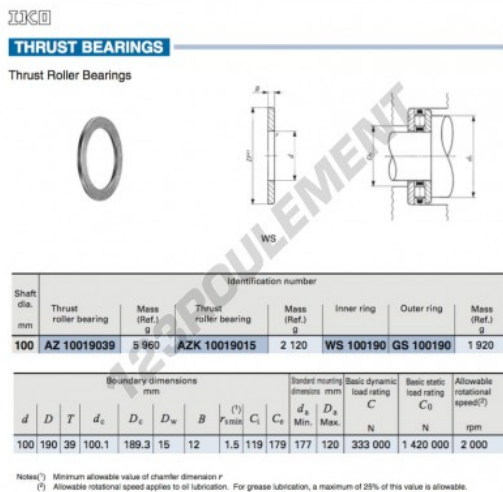

Rondelle de butée WS100190-IKO - WS100190-IKO

<https://www.123roulement.be/accessoire/rondelle/rondelle-butee/ws100190-iko>

CARACTÉRISTIQUES PRODUIT

Marque	IKO
N° Ean13	3616060466969
Diam. intérieur	100 mm
Diam. extérieur	190 mm
Épaisseur	12 mm
Matière	ACIER
Poids	1920 g
Conditionnement	1