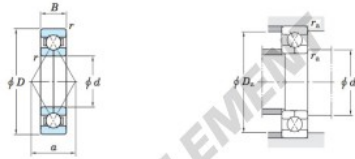

Roulement à bille simple rangée 6205BI-JTEKT - 6205BI-KOYO

<https://www.123roulement.be/roulement-palier/roulement-bille/simple-rangee/6205bi-koyo>

Four-point contact ball bearings 

Boundary dimensions (mm)				Basic load ratings (kN)		Limiting speeds (min ⁻¹)		Bearing No.	Load center spread (mm) a
d	D	B	r max.	C _r	C _{0r}	Gresse lub.	Oil lub.		
25	52	15	1	26.7	18.8	10 000	14 000	6205BI	27.0

Mounting dimensions (mm)			(Refer.) Mass (kg)
d _o min.	D _o max.	r _o max.	
30.5	46.5	1	0.156

CARACTÉRISTIQUES PRODUIT

Marque	JTEKT
N° Ean13	3663952474250
Diam. intérieur	25 mm
Diam. extérieur	52 mm
Épaisseur	15 mm
Poids	156 g
Conditionnement	1