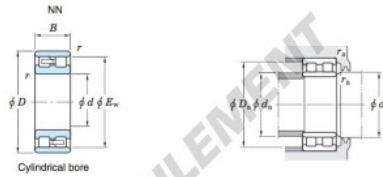

### Double-row cylindrical roller bearings

Boundary dimensions (mm)				Basic load ratings (kN)			Limiting speeds (min <sup>-1</sup> )		Bearing No.	
d	D	B	r	F <sub>w</sub>	C <sub>r</sub>	C <sub>10r</sub>	Grease lub.	Oil lub.	Cylindrical bore	Tapered bore
440	650	157	6	—	597	2 520	5 060	620	740	NN3088

		Mounting dimensions (mm)						(Refer.) Mass (kg)	
Cylindrical bore	Tapered bore	d <sub>a</sub>		d <sub>s</sub>		D <sub>s</sub>		Cylindrical bore	Tapered bore
		min.	max.	min.	max.	min.	max.		
		464	—	—	626	602	5	177	171

## CARACTÉRISTIQUES PRODUIT

Marque	JTEKT
N° Ean13	3663952474182
Diam. intérieur	440 mm
Diam. extérieur	650 mm
Épaisseur	157 mm
Poids	177000 g
Conditionnement	1

[contact@123roulement.be](mailto:contact@123roulement.be)