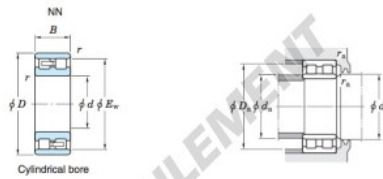

## Roulement à rouleaux NN3021-JTEKT - NN3021-KOYO

<https://www.123roulement.be/roulement-palier/roulement-rouleaux/rouleaux/nn3021-koyo>

Double-row cylindrical roller bearings 

Boundary dimensions (mm)				Basic load ratings (kN)			Limiting speeds (min <sup>-1</sup> )		Bearing No.	
d	D	B	r	F <sub>w</sub>	C <sub>r</sub>	C <sub>0r</sub>	Grease lub.	Oil lub.	Cylindrical bore	Tapered bore
105	160	41	2	146	197	322	3 700	4 400	NN3021	

		Mounting dimensions (mm)						(Refer.) Mass (kg)	
Cylindrical bore	Tapered bore	d <sub>a</sub>		d <sub>o</sub>		D <sub>o</sub>	r <sub>s</sub>	Cylindrical bore	Tapered bore
		min.	max.	min.	max.	min.	max.		
		114	—	—	151	148	2	2.88	2.81

### CARACTÉRISTIQUES PRODUIT

Marque	JTEKT
N° Ean13	3663952473888
Diam. intérieur	105 mm
Diam. extérieur	160 mm
Épaisseur	41 mm
Poids	2880 g
Conditionnement	1

[contact@123roulement.be](mailto:contact@123roulement.be)