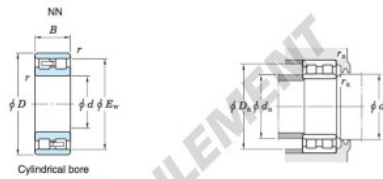

Roulement à rouleaux NN3026-JTEKT - NN3026-KOYO

<https://www.123roulement.be/roulement-palier/roulement-rouleaux/rouleaux/nn3026-koyo>

Double-row cylindrical roller bearings 

Boundary dimensions (mm)				Basic load ratings (kN)			Limiting speeds (min ⁻¹)		Bearing No.	
d	D	B	r	F _w	C _r	C _{0r}	Grease lub.	Oil lub.	Cylindrical bore	Tapered bore
130	200	52	2	182	283	476	2 900	3 500	NN3026	

		Mounting dimensions (mm)						(Refer.) Mass (kg)	
Cylindrical bore	Tapered bore	d _a		D _a		r _a		Cylindrical bore	Tapered bore
		min.	max.	min.	max.	min.	max.		
		139	—	—	191	183	2	5.94	5.76

CARACTÉRISTIQUES PRODUIT

Marque	JTEKT
N° Ean13	4549250245763
Diam. intérieur	130 mm
Diam. extérieur	200 mm
Épaisseur	52 mm
Poids	5940 g
Conditionnement	1

contact@123roulement.be

02 808 18 02

CRT4 de Lesquin 60 Rue Du Haut De Sainghin 59273 Fretin FRANCE