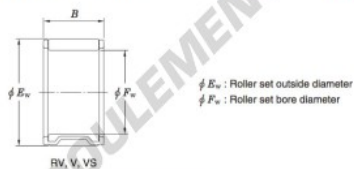

Roulement à aiguilles RV284028-JTEKT - RV284028-KOYO

<https://www.123roulement.be/roulement-palier/roulement-aiguilles/aiguilles/rv284028-koyo>

Needle roller and cage assemblies 

Boundary dimensions (mm)			Basic load ratings (kN)		Limiting speeds (min ⁻¹)	Bearing No.	Special series (Cage)	[ref.] Mass (g)
F _w	E _w	B	C _r	C _{0r}	Oil lub.			
28	40	28	49.1	59.5	15 000	RV284028	—	90

CARACTÉRISTIQUES PRODUIT

Marque	JTEKT
N° Ean13	3663952467108
Diam. intérieur	28 mm
Diam. extérieur	40 mm
Épaisseur	28 mm
Poids	90 g
Conditionnement	1

contact@123roulement.be

02 808 18 02

CRT4 de Lesquin 60 Rue Du Haut De Sainghin 59273 Fretin FRANCE