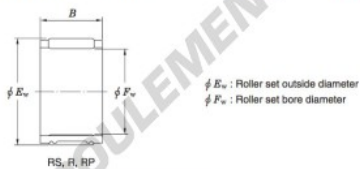

Roulement à aiguilles RS263020-JTEKT - RS263020-KOYO

<https://www.123roulement.be/roulement-palier/roulement-aiguilles/aiguilles/rs263020-koyo>

Needle roller and cage assemblies — Koyo

Boundary dimensions (mm)			Basic load ratings (kN)		Limiting speeds (min ⁻¹)	Bearing No.	Special series (Cage)	[Outer] Mass (g)
F_w	E_w	B	C_o	C_{10}	Oil lub.			
26	30	20	18.9	30.5	18 000	RS263020	—	20

CARACTÉRISTIQUES PRODUIT

Marque	JTEKT
N° Ean13	3663952466958
Diam. intérieur	26 mm
Diam. extérieur	30 mm
Épaisseur	20 mm
Poids	20 g
Conditionnement	1

contact@123roulement.be

02 808 18 02

CRT4 de Lesquin 60 Rue Du Haut De Sainghin 59273 Fretin FRANCE