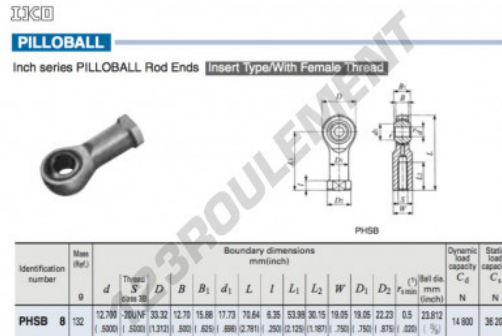

### CARACTÉRISTIQUES PRODUIT

Marque	IKO
N° Ean13	3616060465078
Diam. intérieur	12.7 mm
Diam. intérieur	1/2" inch
Diam. extérieur	33.32 mm
Diam. extérieur	1.312" inch
Epaisseur	12.7 mm
Epaisseur	1/2" inch
Type	GE
Poids	132 g
Lubrification	sans
Conditionnement	1