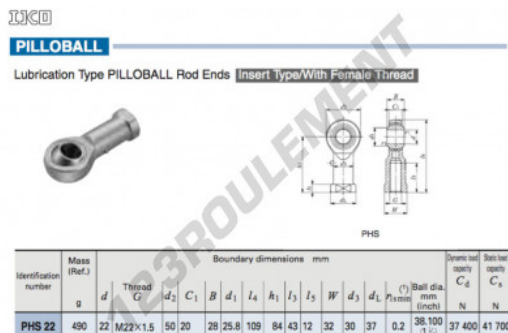

### CARACTÉRISTIQUES PRODUIT

Marque	IKO
N° Ean13	3663952464695
Diam. intérieur	22 mm
Diam. extérieur	50 mm
Epaisseur	20 mm
Type	PHS
Poids	490 g
Conditionnement	1

[contact@123roulement.be](mailto:contact@123roulement.be)