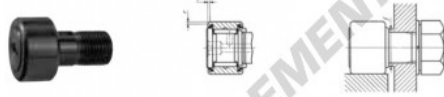

## Galet de came avec axe CRH52-VUU-IKO - CRH52-VUU-IKO

<https://www.123roulement.be/roulement-palier/roulement-bille/galet-came-axe/crh52-vuu-iko>

IKO

### CAM FOLLOWERS

Inch Series Heavy Duty Cam Followers Full Complement Type/With Screwdriver Slot

CRH52-VUU

Stud dia. mm (inch)	Identification number		Mass (Ref.) g	D	C	d <sub>1</sub>	G LINE	G <sub>1</sub>	B max
	Shield type	Sealed type							
38.100 (1 1/2)	CRH52	VUU	2 380	82.550 (3 1/4)	44.450 (1 3/4)	38.100 (1 1/2)	17 <sub>1</sub> -12	31.750 (1 1/4)	46.41.05
Boundary dimensions mm(inch)				Mounting dimension f mm(inch)	Maximum operating temp C	Basic dynamic load rating C <sub>10</sub>	Basic static load rating C <sub>0</sub>		
B <sub>2</sub>	B <sub>3</sub>	C <sub>1</sub>	g <sub>1</sub>					g <sub>2</sub>	r
63.500 (2 1/2)	15.875 (5/8)	1.588 (5/16)	6.350 (1/4)	3.175 (1/8)	2.381 (3/16)	51.991 (2 1/8)	892	77 600	172 000

## CARACTÉRISTIQUES PRODUIT

Marque	IKO
N° Ean13	3616060464873
Diam. intérieur	38.1 mm
Diam. extérieur	82.55 mm
Épaisseur	44.5 mm
Poids	2380 g
Conditionnement	1

[contact@123roulement.be](mailto:contact@123roulement.be)