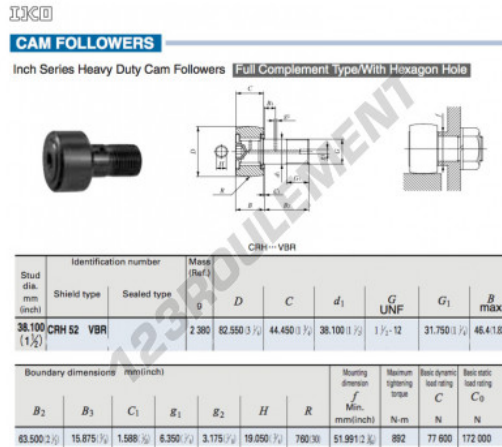

Galet de came avec axe CRH52-VBR-IKO - CRH52-VBR-IKO

<https://www.123roulement.be/roulement-palier/roulement-bille/galet-came-axe/crh52-vbr-iko>

CARACTÉRISTIQUES PRODUIT

Marque	IKO
N° Ean13	3663952464152
Diam. intérieur	38.1 mm
Diam. extérieur	82.55 mm
Epaisseur	44.5 mm
Poids	2380 g
Conditionnement	1