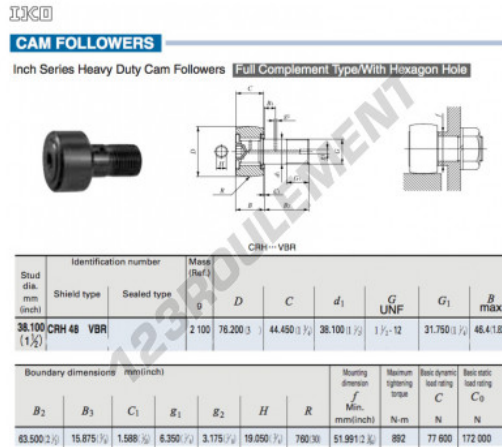

Galet de came avec axe CRH48-VBR-IKO - CRH48-VBR-IKO

<https://www.123roulement.be/roulement-palier/roulement-bille/galet-came-axe/crh48-vbr-iko>

CARACTÉRISTIQUES PRODUIT

Marque	IKO
N° Ean13	3663952464077
Diam. intérieur	38.1 mm
Diam. extérieur	76.2 mm
Epaisseur	44.5 mm
Poids	2100 g
Conditionnement	1