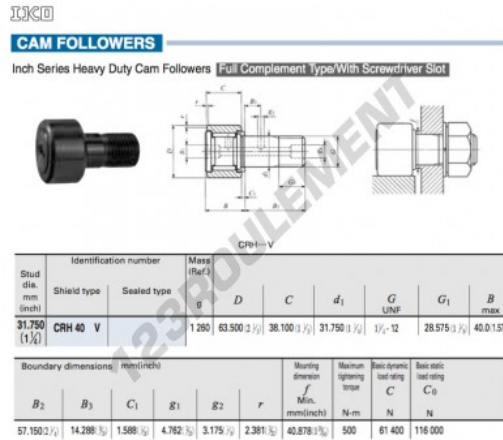

Galet de came avec axe CRH40-V-IKO - CRH40-V-IKO

<https://www.123roulement.be/roulement-palier/roulement-bille/galet-came-axe/crh40-v-iko>

CARACTÉRISTIQUES PRODUIT

Marque	IKO
N° Ean13	3616060464781
Diam. intérieur	31.75 mm
Diam. extérieur	63.5 mm
Épaisseur	38.1 mm
Poids	1260 g
Conditionnement	1