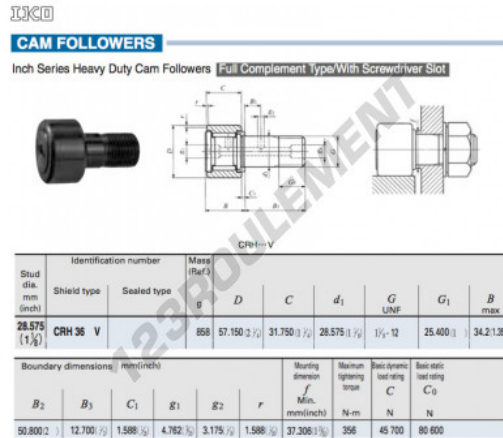

## Galet de came avec axe CRH36-V-IKO - CRH36-V-IKO

<https://www.123roulement.be/roulement-palier/roulement-bille/galet-came-axe/crh36-v-iko>

### CARACTÉRISTIQUES PRODUIT

Marque	IKO
N° Ean13	3616060464767
Diam. intérieur	28.575 mm
Diam. extérieur	57.15 mm
Épaisseur	31.75 mm
Poids	858 g
Conditionnement	1

[contact@123roulement.be](mailto:contact@123roulement.be)