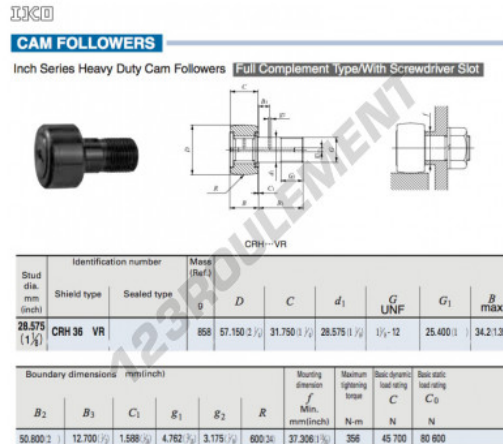

Galet de came avec axe CRH36-VR-IKO - CRH36-VR-IKO

<https://www.123roulement.be/roulement-palier/roulement-bille/galet-came-axe/crh36-vr-iko>

CARACTÉRISTIQUES PRODUIT

Marque	IKO
N° Ean13	3663952463872
Diam. intérieur	28.575 mm
Diam. extérieur	57.15 mm
Épaisseur	31.75 mm
Poids	858 g
Conditionnement	1