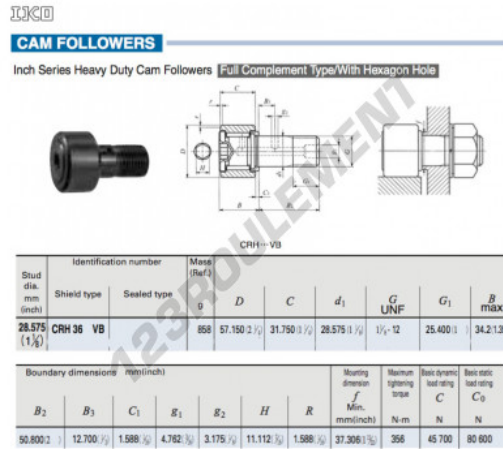

Galet de came avec axe CRH36-VB-IKO - CRH36-VB-IKO

<https://www.123roulement.be/roulement-palier/roulement-bille/galet-came-axe/crh36-vb-iko>

CARACTÉRISTIQUES PRODUIT

Marque	IKO
N° Ean13	3616060464750
Diam. intérieur	28.575 mm
Diam. intérieur	1 1/8" inch
Diam. extérieur	57.15 mm
Diam. extérieur	2 1/4" inch
Epaisseur	31.75 mm
Epaisseur	1 1/4" inch
Poids	858 g
Conditionnement	1