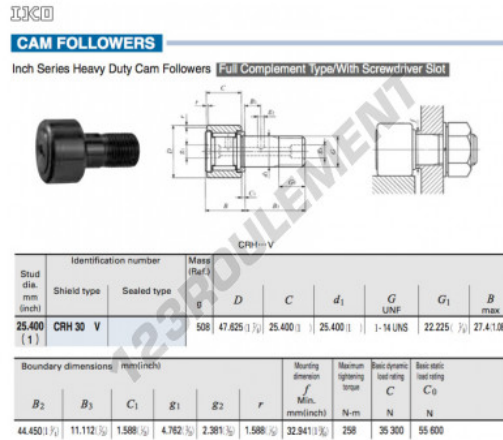

## Galet de came avec axe CRH30-V-IKO - CRH30-V-IKO

<https://www.123roulement.be/roulement-palier/roulement-bille/galet-came-axe/crh30-v-iko>

### CARACTÉRISTIQUES PRODUIT

Marque	IKO
N° Ean13	3616060464729
Diam. intérieur	25.4 mm
Diam. extérieur	47.625 mm
Épaisseur	25.4 mm
Poids	508 g
Conditionnement	1

[contact@123roulement.be](mailto:contact@123roulement.be)