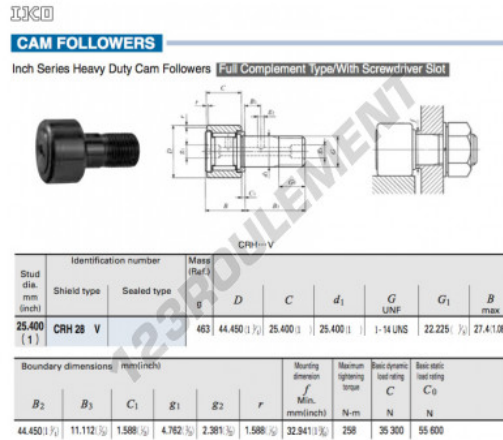

Galet de came avec axe CRH28-V-IKO - CRH28-V-IKO

<https://www.123roulement.be/roulement-palier/roulement-bille/galet-came-axe/crh28-v-iko>

CARACTÉRISTIQUES PRODUIT

Marque	IKO
N° Ean13	3616060464699
Diam. intérieur	25.4 mm
Diam. extérieur	44.45 mm
Épaisseur	25.4 mm
Poids	463 g
Conditionnement	1