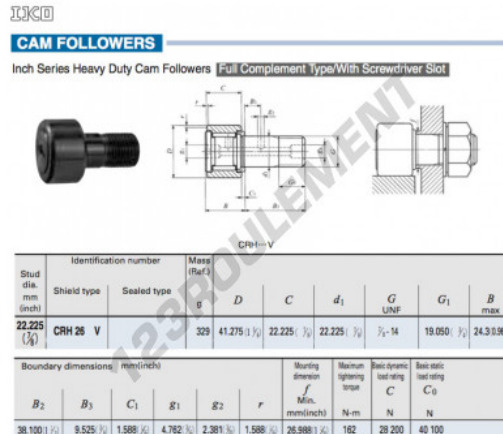

Galet de came avec axe CRH26-V-IKO - CRH26-V-IKO

<https://www.123roulement.be/roulement-palier/roulement-bille/galet-came-axe/crh26-v-iko>

CARACTÉRISTIQUES PRODUIT

Marque	IKO
N° Ean13	3616060464651
Diam. intérieur	22.225 mm
Diam. extérieur	41.275 mm
Épaisseur	22.225 mm
Poids	329 g
Conditionnement	1