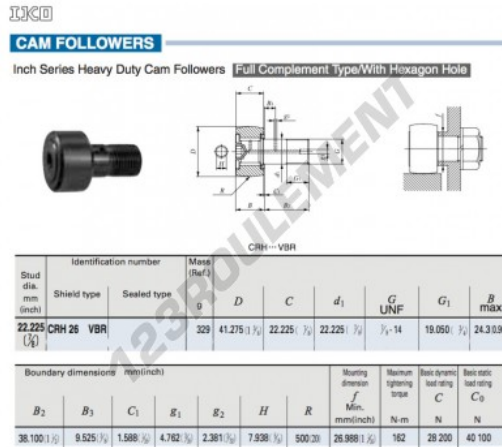

Galet de came avec axe CRH26-VBR-IKO - CRH26-VBR-IKO

<https://www.123roulement.be/roulement-palier/roulement-bille/galet-came-axe/crh26-vbr-iko>

CARACTÉRISTIQUES PRODUIT

Marque	IKO
N° Ean13	3663952463506
Diam. intérieur	22.225 mm
Diam. extérieur	41.275 mm
Epaisseur	22.225 mm
Poids	329 g
Conditionnement	1