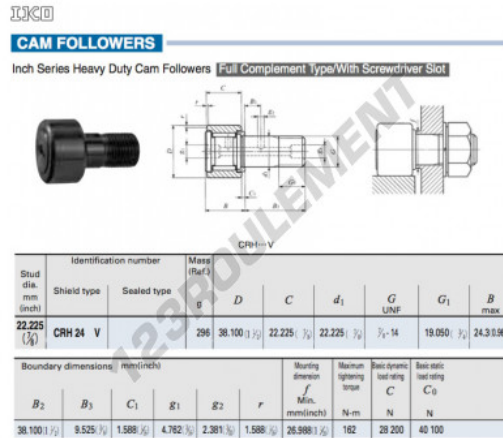

## Galet de came avec axe CRH24-V-IKO - CRH24-V-IKO

<https://www.123roulement.be/roulement-palier/roulement-bille/galet-came-axe/crh24-v-iko>

### CARACTÉRISTIQUES PRODUIT

Marque	IKO
N° Ean13	3616060464620
Diam. intérieur	22.225 mm
Diam. extérieur	38.1 mm
Épaisseur	22.225 mm
Poids	296 g
Conditionnement	1

[contact@123roulement.be](mailto:contact@123roulement.be)