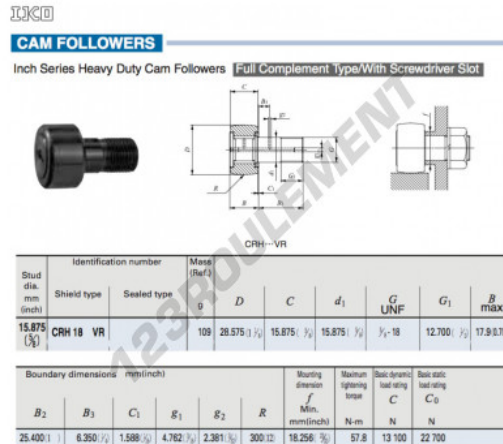

Galet de came avec axe CRH18-VR-IKO - CRH18-VR-IKO

<https://www.123roulement.be/roulement-palier/roulement-bille/galet-came-axe/crh18-vr-iko>

CARACTÉRISTIQUES PRODUIT

Marque	IKO
N° Ean13	3663952463216
Diam. intérieur	15.875 mm
Diam. extérieur	28.575 mm
Épaisseur	15.875 mm
Poids	109 g
Conditionnement	1