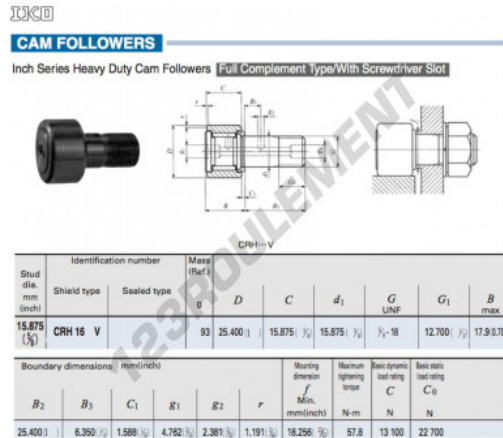

## Galet de came avec axe CRH16-V-IKO - CRH16-V-IKO

<https://www.123roulement.be/roulement-palier/roulement-bille/galet-came-axe/crh16-v-iko>

### CARACTÉRISTIQUES PRODUIT

Marque	IKO
N° Ean13	3616060464507
Diam. intérieur	15.875 mm
Diam. intérieur	5/8" inch
Diam. extérieur	25.4 mm
Diam. extérieur	1" inch
Epaisseur	15.875 mm
Epaisseur	5/8" inch
Poids	93 g
Conditionnement	1