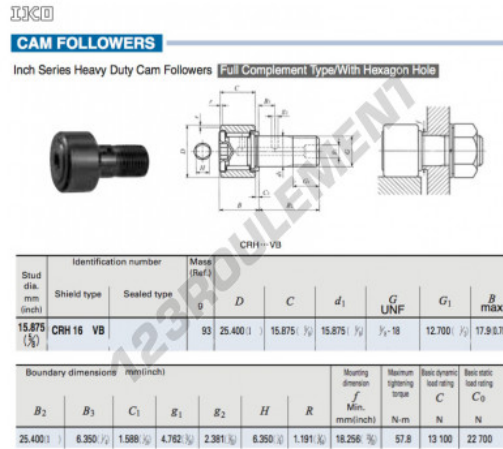

Galet de came avec axe CRH16-VB-IKO - CRH16-VB-IKO

<https://www.123roulement.be/roulement-palier/roulement-bille/galet-came-axe/crh16-vb-iko>

CARACTÉRISTIQUES PRODUIT

Marque	IKO
N° Ean13	3616060464477
Diam. intérieur	15.875 mm
Diam. extérieur	25.4 mm
Epaisseur	15.875 mm
Poids	93 g
Conditionnement	1