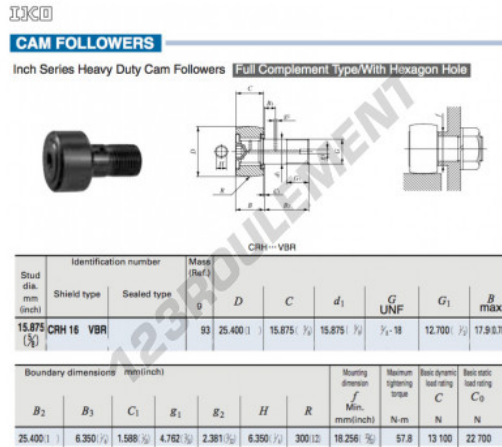

Galet de came avec axe CRH16-VBR-IKO - CRH16-VBR-IKO

<https://www.123roulement.be/roulement-palier/roulement-bille/galet-came-axe/crh16-vbr-iko>

CARACTÉRISTIQUES PRODUIT

Marque	IKO
N° Ean13	3663952463094
Diam. intérieur	15.875 mm
Diam. extérieur	25.4 mm
Epaisseur	15.875 mm
Poids	93 g
Conditionnement	1