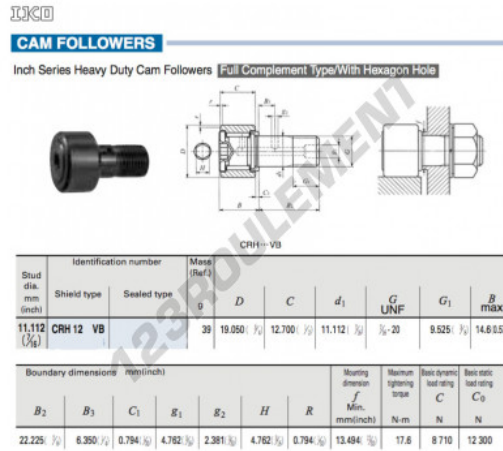

## Galet de came avec axe CRH12-VB-IKO - CRH12-VB-IKO

<https://www.123roulement.be/roulement-palier/roulement-bille/galet-came-axe/crh12-vb-iko>

### CARACTÉRISTIQUES PRODUIT

|                 |               |
|-----------------|---------------|
| Marque          | IKO           |
| N° Ean13        | 3616060464439 |
| Diam. intérieur | 11.112 mm     |
| Diam. extérieur | 19.05 mm      |
| Epaisseur       | 12.7 mm       |
| Poids           | 39 g          |
| Conditionnement | 1             |