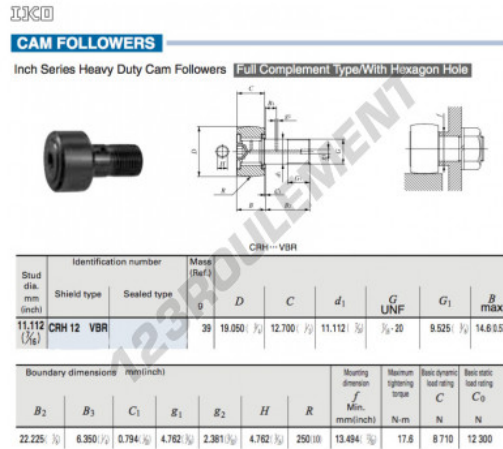

Galet de came avec axe CRH12-VBR-IKO - CRH12-VBR-IKO

<https://www.123roulement.be/roulement-palier/roulement-bille/galet-came-axe/crh12-vbr-iko>

CARACTÉRISTIQUES PRODUIT

Marque	IKO
N° Ean13	3663952462936
Diam. intérieur	11.112 mm
Diam. intérieur	7/16" inch
Diam. extérieur	19.05 mm
Diam. extérieur	3/4" inch
Epaisseur	12.7 mm
Epaisseur	1/2" inch
Poids	39 g
Conditionnement	1