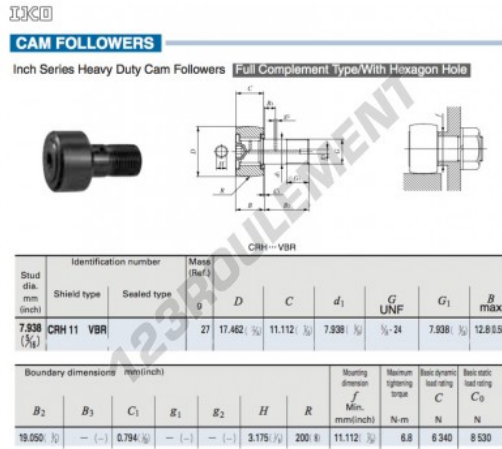

Galet de came avec axe CRH11-VBR-IKO - CRH11-VBR-IKO

<https://www.123roulement.be/roulement-palier/roulement-bille/galet-came-axe/crh11-vbr-iko>

CARACTÉRISTIQUES PRODUIT

| | |
|-----------------|---------------|
| Marque | IKO |
| N° Ean13 | 3663952462851 |
| Diam. intérieur | 7.938 mm |
| Diam. extérieur | 17.462 mm |
| Epaisseur | 11.112 mm |
| Poids | 27 g |
| Conditionnement | 1 |