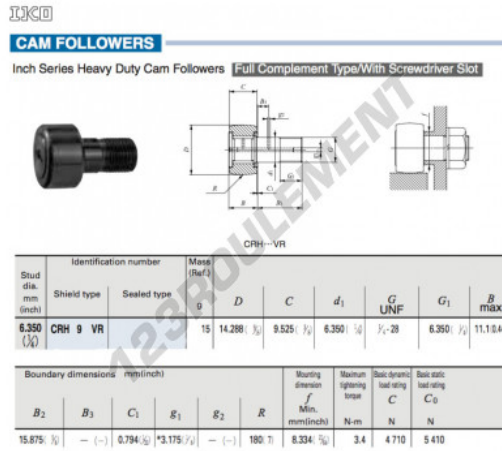

Galet de came avec axe CRH9-VR-IKO - CRH9-VR-IKO

<https://www.123roulement.be/roulement-palier/roulement-bille/galet-came-axe/crh9-vr-iko>

CARACTÉRISTIQUES PRODUIT

Marque	IKO
N° Ean13	3663952462721
Diam. intérieur	6.35 mm
Diam. extérieur	14.288 mm
Épaisseur	9.525 mm
Poids	15 g
Conditionnement	1