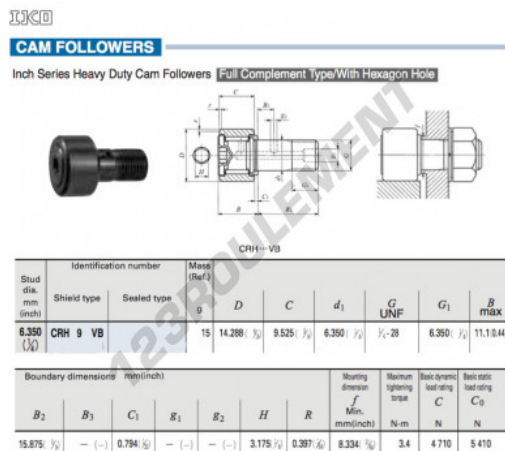

Galet de came avec axe CRH9-VB-IKO - CRH9-VB-IKO

<https://www.123roulement.be/roulement-palier/roulement-bille/galet-came-axe/crh9-vb-iko>

CARACTÉRISTIQUES PRODUIT

Marque	IKO
N° Ean13	3616060464361
Diam. intérieur	6.35 mm
Diam. extérieur	14.288 mm
Epaisseur	9.525 mm
Poids	15 g
Conditionnement	1