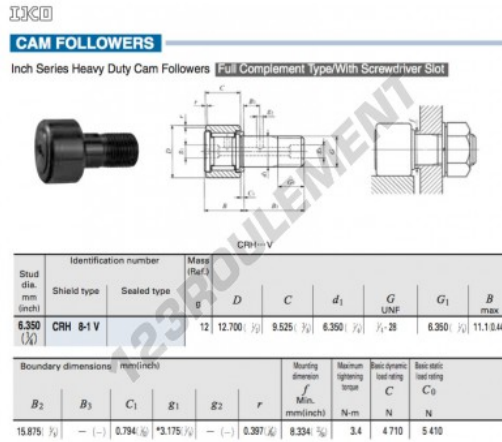

Galet de came avec axe CRH8-1-V-IKO - CRH8-1-V-IKO

<https://www.123roulement.be/roulement-palier/roulement-bille/galet-came-axe/crh8-1-v-iko>

CARACTÉRISTIQUES PRODUIT

Marque	IKO
N° Ean13	3616060464347
Diam. intérieur	6.35 mm
Diam. intérieur	1/4" inch
Diam. extérieur	12.7 mm
Diam. extérieur	1/2" inch
Epaisseur	9.525 mm
Epaisseur	3/8" inch
Poids	12 g
Conditionnement	1