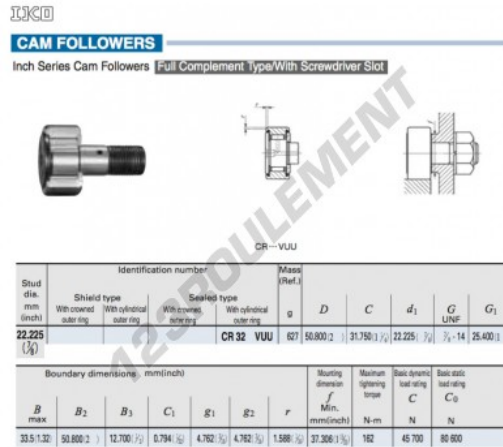

Galet de came avec axe CR32-VUU-IKO - CR32-VUU-IKO

<https://www.123roulement.be/roulement-palier/roulement-bille/galet-came-axe/cr32-vuu-iko>

CARACTÉRISTIQUES PRODUIT

Marque	IKO
N° Ean13	3616060464200
Diam. intérieur	22.225 mm
Diam. extérieur	50.8 mm
Epaisseur	31.75 mm
Poids	627 g
Conditionnement	1