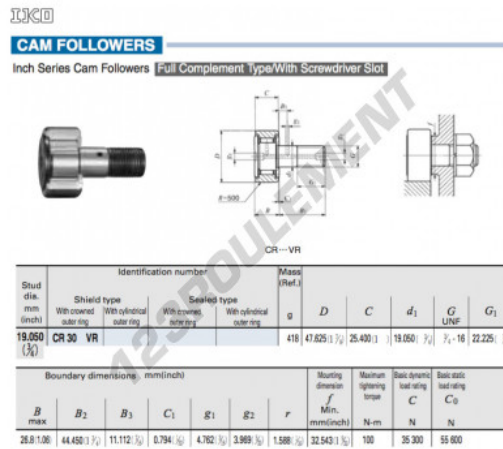

Galet de came avec axe CR30-VR-IKO - CR30-VR-IKO

<https://www.123roulement.be/roulement-palier/roulement-bille/galet-came-axe/cr30-vr-iko>

CARACTÉRISTIQUES PRODUIT

Marque	IKO
N° Ean13	3616060464095
Diam. intérieur	19.05 mm
Diam. extérieur	47.625 mm
Epaisseur	25.4 mm
Poids	418 g
Conditionnement	1