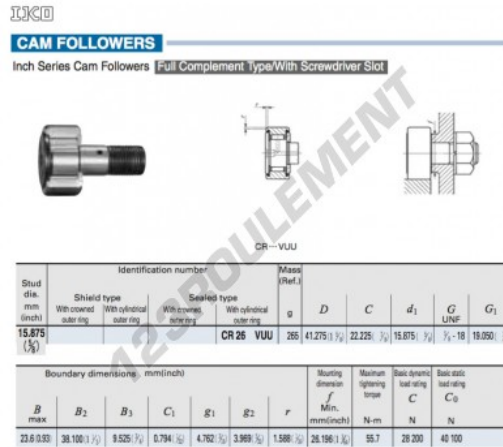

## Galet de came avec axe CR26-VUU-IKO - CR26-VUU-IKO

<https://www.123roulement.be/roulement-palier/roulement-bille/galet-came-axe/cr26-vuu-iko>

### CARACTÉRISTIQUES PRODUIT

Marque	IKO
N° Ean13	3616060463975
Diam. intérieur	15.875 mm
Diam. extérieur	41.275 mm
Epaisseur	22.225 mm
Poids	265 g
Conditionnement	1

[contact@123roulement.be](mailto:contact@123roulement.be)