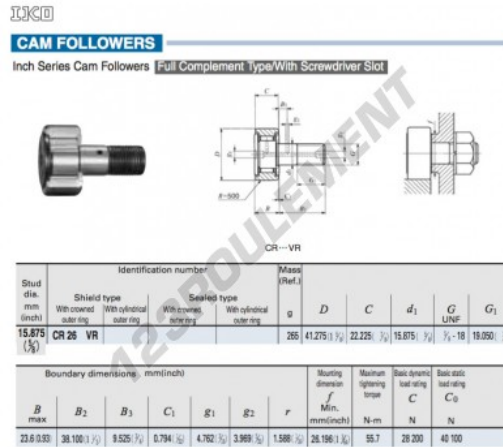

Galet de came avec axe CR26-VR-IKO - CR26-VR-IKO

<https://www.123roulement.be/roulement-palier/roulement-bille/galet-came-axe/cr26-vr-iko>

CARACTÉRISTIQUES PRODUIT

Marque	IKO
N° Ean13	3616060463944
Diam. intérieur	15.875 mm
Diam. extérieur	41.275 mm
Epaisseur	22.225 mm
Poids	265 g
Conditionnement	1