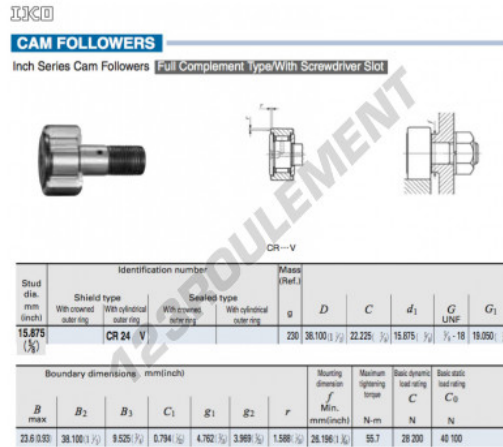

Galet de came avec axe CR24-V-IKO - CR24-V-IKO

<https://www.123roulement.be/roulement-palier/roulement-bille/galet-came-axe/cr24-v-iko>

CARACTÉRISTIQUES PRODUIT

Marque	IKO
N° Ean13	3616060463876
Diam. intérieur	15.875 mm
Diam. extérieur	38.1 mm
Épaisseur	22.225 mm
Poids	230 g
Conditionnement	1