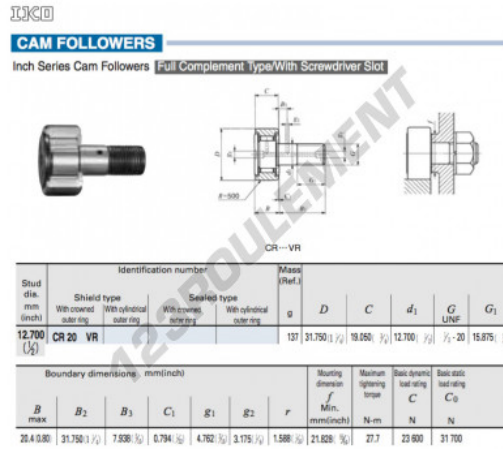

Galet de came avec axe CR20-VR-IKO - CR20-VR-IKO

<https://www.123roulement.be/roulement-palier/roulement-bille/galet-came-axe/cr20-vr-iko>

CARACTÉRISTIQUES PRODUIT

Marque	IKO
N° Ean13	3616060463708
Diam. intérieur	12.7 mm
Diam. intérieur	1/2" inch
Diam. extérieur	31.75 mm
Diam. extérieur	1 1/4" inch
Epaisseur	19.05 mm
Epaisseur	3/4" inch
Poids	137 g
Conditionnement	1