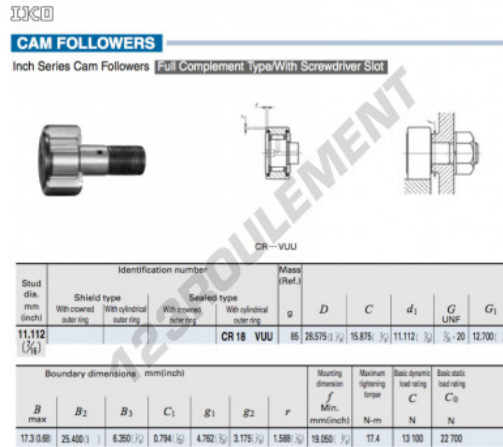

Galet de came avec axe CR18-VUU-IKO - CR18-VUU-IKO

<https://www.123roulement.be/roulement-palier/roulement-bille/galet-came-axe/cr18-vuu-iko>

CARACTÉRISTIQUES PRODUIT

Marque	IKO
N° Ean13	3616060463654
Diam. intérieur	11.112 mm
Diam. extérieur	28.575 mm
Epaisseur	15.875 mm
Poids	85 g
Conditionnement	1