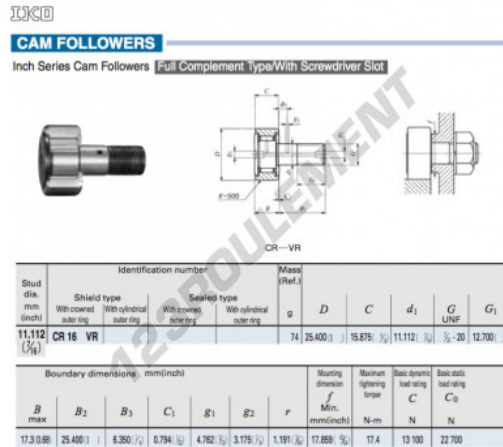

Galet de came avec axe CR16-VR-IKO - CR16-VR-IKO

<https://www.123roulement.be/roulement-palier/roulement-bille/galet-came-axe/cr16-vr-iko>

CARACTÉRISTIQUES PRODUIT

Marque	IKO
N° Ean13	3616060463548
Diam. intérieur	11.112 mm
Diam. intérieur	7/16" inch
Diam. extérieur	25.4 mm
Diam. extérieur	1" inch
Epaisseur	15.875 mm
Epaisseur	5/8" inch
Poids	74 g
Conditionnement	1