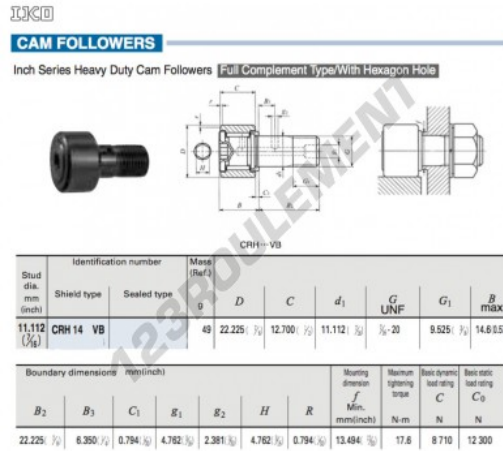

## Galet de came avec axe CR14-VB-IKO - CR14-VB-IKO

<https://www.123roulement.be/roulement-palier/roulement-bille/galet-came-axe/cr14-vb-iko>

### CARACTÉRISTIQUES PRODUIT

Marque	IKO
N° Ean13	3616060463517
Diam. intérieur	9.525 mm
Diam. extérieur	22.225 mm
Epaisseur	12.7 mm
Poids	47 g
Conditionnement	1

[contact@123roulement.be](mailto:contact@123roulement.be)